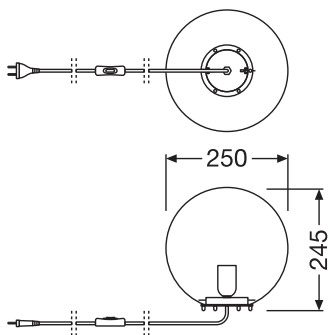

TECHNISCHE DATEN

Elektrische Daten

Nennspannung	220...240 V
Netzfrequenz	50...60 Hz
Schutzklasse	II
Betriebsart	Netzspannung

Maße & Gewicht

Durchmesser	250,00 mm
Höhe	245,00 mm
Produktgewicht	800,00 g
Kabellänge	1550 mm

Schutzart	IP20
Dimmbar	Nein
Montageart	Stehend
Montageort	Tisch
Anwendungsumgebung	Innenanwendungen
Justierbar	Nein
Mit Leuchtmittel	Nein
Fassungsbezeichnung	E27

Zertifikate & Standards

Normen	CE / EAC / REACH
--------	------------------