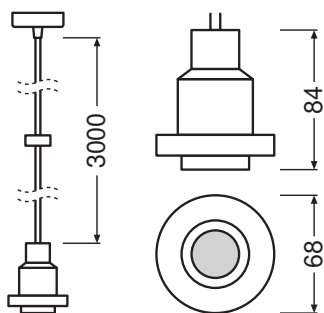

TECHNISCHE DATEN

Elektrische Daten

Nennspannung	220...240 V
Netzfrequenz	50...60 Hz
Schutzklasse	I

Maße & Gewicht

Durchmesser	68,00 mm
Höhe	84,00 mm
Produktgewicht	481,00 g
Kabellänge	3000 mm

707561_Vintage 1906 PenduLum

Materialien & Farben

Produktfarbe	Schwarz
Gehäusefarbe	Schwarz
Gehäusematerial	Aluminium

Anwendung & Installation

Anschlussart	Schraubklemme, 3-polig
Schutzart	IP20
Schutzklasse IK (Stoßfestigkeitsgrad)	IK03
Dimmbar	Nein
Montageart	Abgehängt
Montageort	Decke
Anwendungsumgebung	Innenanwendungen