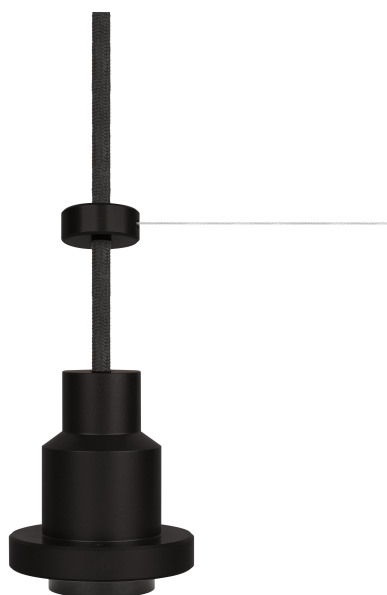

PRODUKTDATENBLATT

Vintage 1906 PenduLum PRO Black

Vintage 1906® PenduLum PRO | Innenraum-Pendelleuchten im Vintage-Stil

Anwendungsgebiete

- Wohnbereiche (Wohnzimmer, Esszimmer, Schlafzimmer usw.)
- Gewerbe (Hotels, Bars, Boutiquen usw.)

Produktvorteile

- Flexible Beleuchtung dank unzähliger Montagemöglichkeiten
- Aus Vollaluminium in hochwertiger Optik
- Seidenmatte Oberfläche mit großartiger Optik und Haptik
- Zubehör für flexible Montagemöglichkeiten enthalten

Produkteigenschaften

- Reduziertes, industrielles Design
- Aus klassische Materialien
- Besondere Vintage-Wirkung bei Verwendung mit 1906-LED- und Halogen-Lampen
- Flexible Montagemöglichkeiten: Leinenprinzip
- Erhältlich in verschiedenen Farben

Materialien & Farben

Produktfarbe	Schwarz
Gehäusefarbe	Schwarz
Gehäusematerial	Aluminium

Anwendung & Installation

Anschlussart	Schraubklemme, 3-polig
Schutzart	IP20
Schutzklasse IK (Stoßfestigkeitsgrad)	IK03
Dimmbar	Nein
Montageart	Abgehängt
Montageort	Decke
Anwendungsumgebung	Innenanwendungen