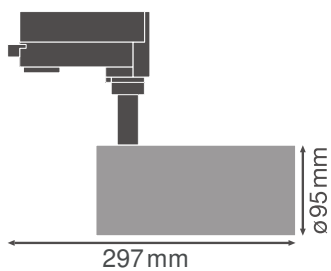

Photometrische Daten

Lichtstrom	4000 lm
Lichtausbeute	70 lm/W
Farbtemperatur	3000 K
Lichtfarbe (Bezeichnung)	Warm weiß
Farbwiedergabeindex Ra	90
Standardabweichung des Farbabweichs	≤ 3 sdc _m
Lichtstärke	-
Flimmerarm	Ja
Flimmer-Messgröße (Pst LM)	-
Messgröße für Stroboskop-Effekte (SVM)	-
Photobiologische Risikogruppe gemäß EN62778	RG1
Ausstrahlungswinkel	24 °

TRACK SP D95 55W3000K 90RA NFL BK

TRACK SP D95 55W3000K 90RA NFL BK

Maße & Gewicht

Durchmesser	95,00 mm
Höhe	297,00 mm
Produktgewicht	1520,00 g

TRACK SP D95 BK

Materialien & Farben

Produktfarbe	Schwarz
Gehäusefarbe	Schwarz
Gehäusematerial	Aluminium