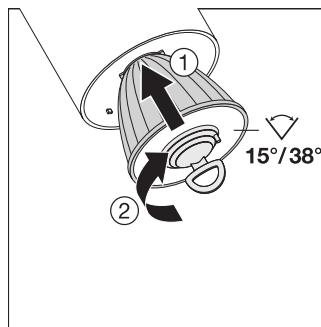

Ausschreibungstexte	Name des Dokuments
Ausschreibungstexte	TRACKLIGHT SPOT D95 55W 55 W 3000 K 90RA NFL BK-DE

VERPACKUNGSINFORMATIONEN

EAN	Verpackungseinheit (Stück pro Einheit)	Abmessungen (Länge x Breite x Höhe)	Bruttogewicht	Volumen
4058075113640	Faltschachtel 1	120 mm x 120 mm x 330 mm	1625.00 g	4.75 dm³
4058075113657	Versandschachtel 4	495 mm x 130 mm x 340 mm	6977.00 g	21.88 dm³

Die genannten Produktnummern beschreiben die kleinste bestellbare Mengeneinheit. Eine Versandeinheit kann mehrere Einzelprodukte beinhalten. Als Bestellmenge verwenden Sie bitte das Ein- oder Mehrfache einer Versandeinheit.

WEITERE KATALOGINFORMATIONEN

Referenzen / Verweise

– Zur Garantie siehe www.ledvance.de/garantie

Haftungsausschluss

Änderungen und Irrtümer vorbehalten. Vergewissern Sie sich, dass Sie immer den neuesten Stand verwenden.