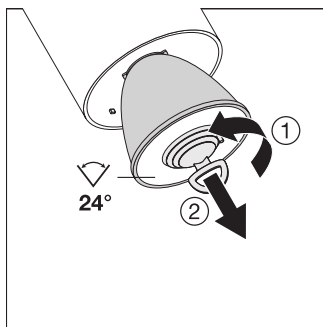

Ausschreibungstexte	Name des Dokuments
Ausschreibungstexte	TRACKLIGHT SPOT D95 55W 55 W 3000 K 90RA NFL BK-DE

VERPACKUNGSINFORMATIONEN

EAN	Verpackungseinheit (Stück pro Einheit)	Abmessungen (Länge x Breite x Höhe)	Bruttogewicht	Volumen
4058075113640	Faltschachtel 1	120 mm x 120 mm x 330 mm	1625.00 g	4.75 dm³
4058075113657	Versandschachtel 4	495 mm x 130 mm x 340 mm	6977.00 g	21.88 dm³

Die genannten Produktnummern beschreiben die kleinste bestellbare Mengeneinheit. Eine Versandeinheit kann mehrere Einzelprodukte beinhalten. Als Bestellmenge verwenden Sie bitte das Ein- oder Mehrfache einer Versandeinheit.

WEITERE KATALOGINFORMATIONEN

Referenzen / Verweise

– Zur Garantie siehe www.ledvance.de/garantie

Haftungsausschluss

Änderungen und Irrtümer vorbehalten. Vergewissern Sie sich, dass Sie immer den neuesten Stand verwenden.