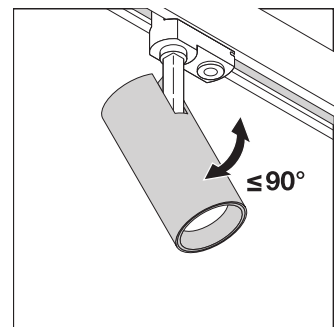

Ausschreibungstexte	Name des Dokuments
Ausschreibungstexte	TRACKLIGHT SPOT D95 55W 55 W 3000 K 90RA NFL BK-DE

VERPACKUNGSINFORMATIONEN

EAN	Verpackungseinheit (Stück pro Einheit)	Abmessungen (Länge x Breite x Höhe)	Bruttogewicht	Volumen
4058075113640	Faltschachtel 1	120 mm x 120 mm x 330 mm	1625.00 g	4.75 dm³
4058075113657	Versandschachtel 4	495 mm x 130 mm x 340 mm	6977.00 g	21.88 dm³

Die genannten Produktnummern beschreiben die kleinste bestellbare Mengeneinheit. Eine Versandeinheit kann mehrere Einzelprodukte beinhalten. Als Bestellmenge verwenden Sie bitte das Ein- oder Mehrfache einer Versandeinheit.

WEITERE KATALOGINFORMATIONEN

Referenzen / Verweise

– Zur Garantie siehe www.ledvance.de/garantie

Haftungsausschluss

Änderungen und Irrtümer vorbehalten. Vergewissern Sie sich, dass Sie immer den neuesten Stand verwenden.