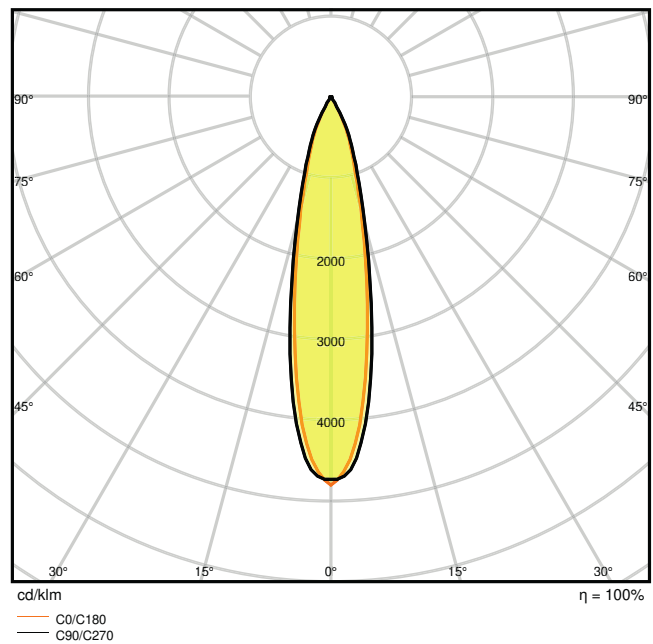

TRACK SP D95 55W3000K 90RA NFL BK