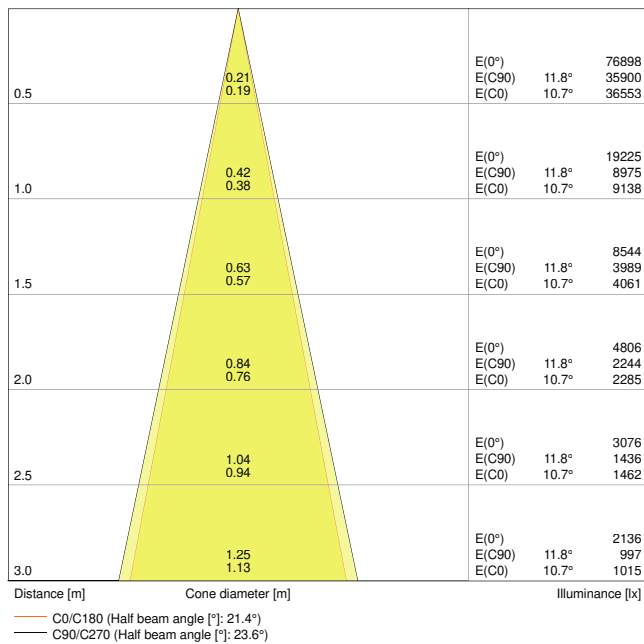

- Sehr gute Farbwiedergabeindex R_a : > 90
- Farbwiedergabeindex R_a9 : > 50
- Anfängliche Farbkonsistenz: ≤ 3 SDCM (Schwellwerteinheit)
- Ausgestattet mit Reflektor mit 24° Ausstrahlwinkel
- Folgt der einheitlichen Designsprache von LEDVANCE (SCALE Design)
- Gehäuse aus robustem Alu-Druckguss
- Verfügbar in Mattweiß (ähnlich RAL9016), Mattschwarz (ähnlich RAL9004), Betonrau (ähnlich RAL7042)

Photometrische Daten

Lichtstrom	4000 lm
Lichtausbeute	70 lm/W
Farbtemperatur	3000 K
Lichtfarbe (Bezeichnung)	Warm weiß
Farbwiedergabeindex Ra	90
Standardabweichung des Farbabweichs	≤ 3 sdc _m
Lichtstärke	-
Flimmerarm	Ja
Flimmer-Messgröße (Pst LM)	-
Messgröße für Stroboskop-Effekte (SVM)	-
Photobiologische Risikogruppe gemäß EN62778	RG1
Ausstrahlungswinkel	24 °