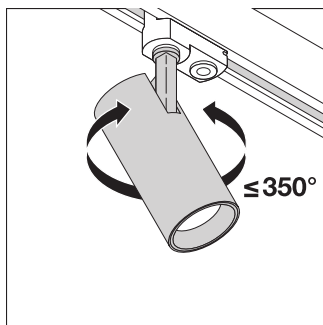

Ausschreibungstexte	Name des Dokuments
Ausschreibungstexte	TRACKLIGHT SPOT D95 55W 55 W 3000 K 90RA NFL BK-DE

VERPACKUNGSINFORMATIONEN

EAN	Verpackungseinheit (Stück pro Einheit)	Abmessungen (Länge x Breite x Höhe)	Bruttogewicht	Volumen
4058075113640	Faltschachtel 1	120 mm x 120 mm x 330 mm	1625.00 g	4.75 dm³
4058075113657	Versandschachtel 4	495 mm x 130 mm x 340 mm	6977.00 g	21.88 dm³

Die genannten Produktnummern beschreiben die kleinste bestellbare Mengeneinheit. Eine Versandeinheit kann mehrere Einzelprodukte beinhalten. Als Bestellmenge verwenden Sie bitte das Ein- oder Mehrfache einer Versandeinheit.

WEITERE KATALOGINFORMATIONEN

Referenzen / Verweise

– Zur Garantie siehe www.ledvance.de/garantie

Haftungsausschluss

Änderungen und Irrtümer vorbehalten. Vergewissern Sie sich, dass Sie immer den neuesten Stand verwenden.