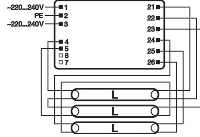

Technische Daten Osram QT-FIT8 3X18.4X18

[Produkt ansehen](#)

Technische Daten

Originalverpackung 20

Technische Daten

Artikelnummer	202971
EAN	4008321294302
Marke	Osram
Herstellername	QT-FIT8 3X18,4X18/220-240 UNV1

Technische Informationen

Technologie	Zubehör
EVG für den Lampentyp	PL-C
Durchschnittliche Lebensdauer (Stunden)	0
Dimmbar	Nicht dimmbar
Produkttyp	Zubehör - Vorschaltgerät Leuchtstoff

Produktinformationen