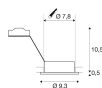

Technische Daten SLV LED-Spot New Tria rund Weiß | Ausschnitt 78mm - Max 50W GU10

[Produkt ansehen](#)

## Informationen zur Leuchte

Inkl. Leuchtmittel	Nein
Befestigung	Einbau
Ausgeschnitten (mm)	78
IP-Schutzklasse	IP20 - nahezu staubdicht
Gehäuse	Aluminium
Sockelfarbe	Weiß

Schwenkbar Ja

Produktserie New Tria

## Maße

Länge (mm) 110

Breite (mm) 93

Höhe (mm) 93

Durchmesser (mm) 93