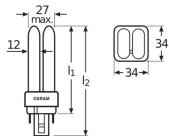

Technische Daten Osram Dulux D/E 18W - 865 Tageslichtweiß | 4-Pins

[Produkt ansehen](#)

Technische Daten

Artikelnummer	161923
EAN	4050300564944
Marke	Osram
Herstellername	DULUX D/E 18W 865 4p G24Q-2 FS1
Originalverpackung	10
Beleuchtungdirekt All-in Garantie	1 Jahr
Energieeffizienzklasse	G
Energieeffizienzklasse (alt)	A
Durchschnittliche Lebensdauer (Stunden)	20000

Technische Informationen

Technologie	Fluoreszierend
Dimmbar	Nur mit dimmbarem Vorschaltgerät dimmbar
Sockel	G24q-2 (4-pins)
Anzahl der Pins	4
Farbcode	865 Tageslichtweiß
Lichtfarbe (Kelvin)	6500 Tageslichtweiß
Farbwiedergabestufe (Ra)	80-89 - Gute Farbwiedergabe
Helle Farbe	Weiß
Farbsteuerung	Einzelfarbe