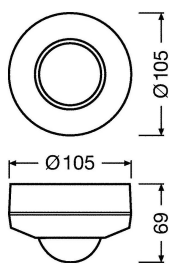

Technische Daten Osram Dali-2 Sensor PD HB CM

[Produkt ansehen](#)

Technische Daten

Artikelnummer	251090
EAN	4052899630475
Marke	Osram
Herstellername	DALI-2 SENSOR PD HB CM PD HB CM
Originalverpackung	24
Beleuchtungdirekt All-in Garantie	5 Jahre

Technische Informationen

Lampen Spannung (V)	16
Leuchtenverbindung	Schraubenlose Klemme
Befestigung	Oberflächenmontage
Produkttyp	Zubehör - Sensoren

Produktinformationen

Produktserie	DALI-2 SENSOR PD HB CM
--------------	------------------------

Maße

Höhe (mm)	69
Breite (mm)	105
Durchmesser (mm)	105

Sensorinformationen

Sensortyp	Bewegungsmelder, Dämmerungsschalter
Sensorbereich (m)	21
Sensor Erfassungswinkel (grad)	360

Warum BeleuchtungDirekt?

-  persönliche **Beratung**
-  **individuelle** Angebote
-  bis zu **7 Jahre Garantie**
-  **einfache** Retour