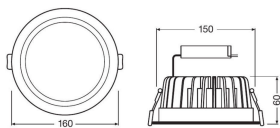

Technische Daten Ledvance LED Deckenstrahler 25W 4000K 2340lm Ø200mm | DALI Dimmbar

[Produkt ansehen](#)

Technische Daten

Artikelnummer	230581
EAN	4058075042056
Marke	Ledvance
Herstellername	DL LED DALI 25W/4000K 230V IP20
Beleuchtungdirekt All-in Garantie	5 Jahre
Durchschnittliche Lebensdauer (Stunden)	50000

Technische Informationen

Notfallbeleuchtung	Keine Notbeleuchtung
Schwenkbar	Nein
Technologie	LED Integriert
Lampen Spannung (V)	220-240
Dimmbar	Dimmbar
Farbcode	840 Kaltweiß
Lichtfarbe (Kelvin)	4000 Kaltweiß
Farbwiedergabestufe (Ra)	80-89 - Gute Farbwiedergabe
Helle Farbe	Weiß
Farbsteuerung	Einzelfarbe
Abstrahlwinkel (Grad)	100
Lumen Watt Verhältnis (Lm/W)	93.6