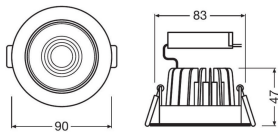

Technische Daten Ledvance LED Spot IP20 verstellbar 3000K 8W | DALI

[Produkt ansehen](#)

Technische Daten

Artikelnummer	230578
EAN	4058075042155
Marke	Ledvance
Herstellername	SPOT LED DALI ADJUST 8W/3000K IP20
Beleuchtungdirekt All-in Garantie	5 Jahre
Durchschnittliche Lebensdauer (Stunden)	50000

Technische Informationen

Technologie	LED Integriert
Lampen Spannung (V)	220-240
Dimmbar	Dimmbar
Farbcode	830 Warmweiß
Lichtfarbe (Kelvin)	3000 Warmweiß
Farbwiedergabestufe (Ra)	80-89 - Gute Farbwiedergabe
Helle Farbe	Weiß
Farbsteuerung	Einzelfarbe
Lumen Watt Verhältnis (Lm/W)	82.5
Abstrahlwinkel (Grad)	36
Inkl. Treiber	Ja
Produkttyp	LED Strahler