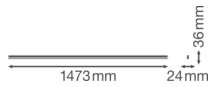

Technische Daten Ledvance LED Deckenleuchte Linear Kompakt High Output 25W 2500lm - 830 Warmweiß | 150cm

[Produkt ansehen](#)

Technische Daten

Artikelnummer	234123
EAN	4058075106352
Marke	Ledvance
Herstellername	LN COMP HO 1500 25W/3000K
Beleuchtungdirekt All-in Garantie	5 Jahre
Durchschnittliche Lebensdauer (Stunden)	50000

Technische Informationen

Technologie	LED Integriert
Lampen Spannung (V)	220-240
Dimmbar	Nicht dimmbar
Helle Farbe	Weiß
Farbcode	830 Warmweiß
Lichtfarbe (Kelvin)	3000 Warmweiß
Farbwiedergabestufe (Ra)	80-89 - Gute Farbwiedergabe
Farbsteuerung	Einzelfarbe
Lumen Watt Verhältnis (Lm/W)	100
Leistungsfaktor	>0.90
Inkl. Leuchtmittel	Ja
Draußen nutzbar	Nein
Länge	150cm
Produkttyp	LED Wannenleuchten