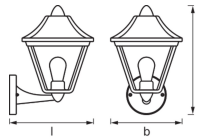

[Produkt ansehen](#)

Technische Daten

Artikelnummer	243546
EAN	4058075206229
Marke	Ledvance
Herstellername	ENDURA CLASSIC TRAD UP ALU E27GD LEDV
Beleuchtungdirekt All-in Garantie	5 Jahre

Technische Informationen

Sockel	E27
Technologie	Leuchte ohne Leuchtmittel
Lampen Spannung (V)	220-240
Dimmbar	Nicht dimmbar
Passend zum	E27
Inkl. Leuchtmittel	Nein
Schwenkbar	Nein
Befestigung	Wandmontage
Notfallbeleuchtung	Keine Notbeleuchtung
Produkttyp	Dekorative Leuchte ohne Lampe

Informationen zur Leuchte

IP-Schutzklasse	IP44 - spritzwassergeschützt