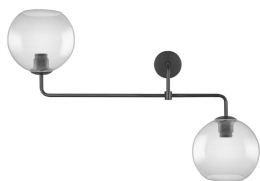

## Technische Daten Ledvance LED-Spot doppelt Vintage 1906 Globe E27 | Glas Smoke

[Produkt ansehen](#)

### Technische Daten

Artikelnummer	235520
EAN	4058075216822
Marke	Ledvance
Herstellername	1906 GLOBE DOUBLE 800X270X500 G SM
Beleuchtungdirekt All-in Garantie	5 Jahre

### Technische Informationen

Sockel	E27
Technologie	Leuchte ohne Leuchtmittel
Lampen Spannung (V)	220-240
Dimmbar	Nicht dimmbar
Passend zum	E27
Inkl. Leuchtmittel	Nein
Anzahl benötigter Lampen	2
Maximale Wattanzahl	40
Schwenkbar	Nein
Befestigung	Decke
Produkttyp	Dekorative Leuchte ohne Lampe

### Informationen zur Leuchte

Leuchtenverbindung Schraubklemme

IP-Schutzklasse IP20 - nahezu staubdicht

Gehäuse Glas

Farbe des Gehäuses Rauch

Produktserie Vintage 1906