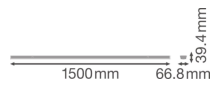

Technische Daten Ledvance TruSys Performance Rail system 70W 11200lm - 840 Kaltweiß | Schmalere Winkel

[Produkt ansehen](#)