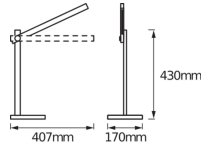

[Produkt ansehen](#)

Technische Daten

Artikelnummer	243918
EAN	4058075321281
Marke	Ledvance
Herstellername	PANAN ALU CCT BK LEDV
Durchschnittliche Lebensdauer (Stunden)	25000

Technische Informationen

Technologie	LED Integriert
Lampen Spannung (V)	220-240
Dimmbar	Dimmbar
Farbcode	830 Warmweiß, 865 Tageslichtweiß
Lichtfarbe (Kelvin)	3000 Warmweiß, 6500 Tageslichtweiß
Farbwiedergabestufe (Ra)	80-89 - Gute Farbwiedergabe
Helle Farbe	Weiß
Farbsteuerung	Einstellbares Weiß
Lumen Watt Verhältnis (Lm/W)	44
Schwenkbar	Ja
Befestigung	Tischlampe
Produkttyp	Dekorative LEDs