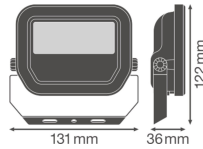

Technische Daten Ledvance LED-Scheinwerfer GEN 3 Schwarz 10W 1100lm 100D - 830 Warmweiß | IP65 - Symmetrisch

[Produkt ansehen](#)

Technische Daten

Artikelnummer	239586
EAN	4058075420847
Marke	Ledvance
Herstellername	FL PFM 10W/3000K SYM 100 BK
Beleuchtungsdirekt All-in Garantie	5 Jahre
Durchschnittliche Lebensdauer (Stunden)	70000

Technische Informationen

Technologie	LED Integriert
Lampen Spannung (V)	220-240
Dimmbar	Nicht dimmbar
Farbcode	830 Warmweiß
Lichtfarbe (Kelvin)	3000 Warmweiß
Farbwiedergabestufe (Ra)	80-89 - Gute Farbwiedergabe
Helle Farbe	Weiß
Farbsteuerung	Einzelfarbe
Lumen Watt Verhältnis (Lm/W)	110
Abstrahlwinkel (Grad)	100
Leistungsfaktor	>0.90
Produkttyp	LED Flutlichter

Informationen zur Leuchte

Befestigung	Oberflächenmontage
Leuchtenverbindung	Kabel, 3-polig
Optikabdeckung	Glas
Lichtverteilung	Symmetrisch
IP-Schutzklasse	IP65 - staub- und wasserdicht
Prallschutz	IK07 - 2 Joule
Betriebstemperatur	-30°C bis +50°C
Sockelfarbe	Schwarz
Gehäuse	Aluminium
Farbe des Gehäuses	Schwarz
Produktserie	Performance

Maße

Länge (mm)	122
Breite (mm)	131
Höhe (mm)	36

Sensorinformationen

Sensortyp	Kein Sensor
-----------	-------------

Warum BeleuchtungDirekt?

-  persönliche **Beratung**
-  **individuelle** Angebote
-  bis zu **7 Jahre Garantie**
-  **einfache** Retour