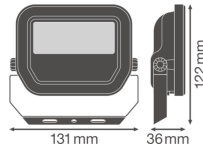

Technische Daten Ledvance LED-Scheinwerfer GEN 3 Schwarz 10W 1200lm 100D - 840 Kaltweiß | IP65 - Symmetrisch

[Produkt ansehen](#)

Technische Daten

Artikelnummer	239587
EAN	4058075420885
Marke	Ledvance
Herstellername	FL PFM 10W/4000K SYM 100 BK
Beleuchtungsdirekt All-in Garantie	5 Jahre
Durchschnittliche Lebensdauer (Stunden)	70000

Technische Informationen

Technologie	LED Integriert
Lampen Spannung (V)	220-240
Dimmbar	Nicht dimmbar
Farbcode	840 Kaltweiß
Lichtfarbe (Kelvin)	4000 Kaltweiß
Farbwiedergabestufe (Ra)	80-89 - Gute Farbwiedergabe
Helle Farbe	Weiß
Farbsteuerung	Einzelfarbe
Lumen Watt Verhältnis (Lm/W)	120
Abstrahlwinkel (Grad)	100
Leistungsfaktor	>0.90
Produkttyp	LED Flutlichter

Informationen zur Leuchte

Befestigung	Oberflächenmontage
Leuchtenverbindung	Kabel, 3-polig
Optikabdeckung	Glas
Lichtverteilung	Symmetrisch
IP-Schutzklasse	IP65 - staub- und wasserdicht
Prallschutz	IK07 - 2 Joule
Betriebstemperatur	-30°C bis +50°C
Sockelfarbe	Schwarz
Gehäuse	Aluminium
Farbe des Gehäuses	Schwarz
Produktserie	Performance

Maße

Länge (mm)	122
Breite (mm)	131
Höhe (mm)	36

Sensorinformationen

Sensortyp	Kein Sensor
-----------	-------------

Warum BeleuchtungDirekt?

-  persönliche **Beratung**
-  **individuelle** Angebote
-  bis zu **7 Jahre Garantie**
-  **einfache** Retour