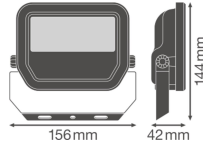

Technische Daten Ledvance LED-Scheinwerfer GEN 3 Schwarz 20W 2400lm 100D - 840 Kaltweiß | IP65 - Symmetrisch - Ersatz für 50W

[Produkt ansehen](#)

Technische Daten

Artikelnummer	239569
EAN	4058075421011
Marke	Ledvance
Herstellername	FL PFM 20 W 4000 K SYM 100 BK
Beleuchtungsdirekt All-in Garantie	5 Jahre
Durchschnittliche Lebensdauer (Stunden)	70000

Technische Informationen

Technologie	LED Integriert
Lampen Spannung (V)	220-240
Dimmbar	Nicht dimmbar
Farbcode	840 Kaltweiß
Lichtfarbe (Kelvin)	4000 Kaltweiß
Farbwiedergabestufe (Ra)	80-89 - Gute Farbwiedergabe
Helle Farbe	Weiß
Farbsteuerung	Einzelfarbe
Lumen Watt Verhältnis (Lm/W)	120
Abstrahlwinkel (Grad)	100
Leistungsfaktor	>0.90
Produkttyp	LED Flutlichter

Informationen zur Leuchte

Befestigung	Oberflächenmontage
Leuchtenverbindung	Kabel, 3-polig
Optikabdeckung	Glas
Lichtverteilung	Symmetrisch
IP-Schutzklasse	IP65 - staub- und wasserdicht
Prallschutz	IK07 - 2 Joule
Betriebstemperatur	-30°C bis +50°C
Sockelfarbe	Schwarz
Gehäuse	Aluminium
Farbe des Gehäuses	Schwarz
Produktserie	Performance

Maße

Länge (mm)	144
Breite (mm)	156
Höhe (mm)	42

Sensorinformationen

Sensortyp	Kein Sensor
-----------	-------------

Warum BeleuchtungDirekt?

-  persönliche **Beratung**
-  **individuelle** Angebote
-  bis zu **7 Jahre Garantie**
-  **einfache** Retour