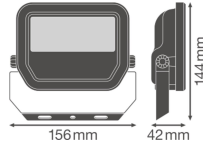

Technische Daten Ledvance LED-Scheinwerfer GEN 3 Schwarz 20W 2400lm 100D - 865 Tageslichtweiß | IP65 - Symmetrisch - Ersatz für 50W