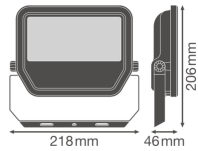

Technische Daten Ledvance LED-Scheinwerfer GEN 3 Schwarz 50W 5500lm 100D - 830 Warmweiß | IP65 - Symmetrisch - Ersatz für 100W

[Produkt ansehen](#)

Technische Daten

Artikelnummer	239600
EAN	4058075421226
Marke	Ledvance
Herstellername	FL PFM 50W/3000K SYM 100 BK
Beleuchtungsdirekt All-in Garantie	5 Jahre
Durchschnittliche Lebensdauer (Stunden)	70000

Technische Informationen

Technologie	LED Integriert
Lampen Spannung (V)	220-240
Dimmbar	Nicht dimmbar
Farbcode	830 Warmweiß
Lichtfarbe (Kelvin)	3000 Warmweiß
Farbwiedergabestufe (Ra)	80-89 - Gute Farbwiedergabe
Helle Farbe	Weiß
Farbsteuerung	Einzelfarbe
Lumen Watt Verhältnis (Lm/W)	110
Abstrahlwinkel (Grad)	100
Leistungsfaktor	>0.90
Produkttyp	LED Flutlichter

Informationen zur Leuchte

Befestigung	Oberflächenmontage
Leuchtenverbindung	Kabel, 3-polig
Optikabdeckung	Glas
Lichtverteilung	Symmetrisch
IP-Schutzklasse	IP65 - staub- und wasserdicht
Prallschutz	IK07 - 2 Joule
Betriebstemperatur	-30°C bis +50°C
Sockelfarbe	Schwarz
Gehäuse	Aluminium
Farbe des Gehäuses	Schwarz
Produktserie	Performance

Maße

Länge (mm)	206
Breite (mm)	218
Höhe (mm)	46

Sensorinformationen

Sensortyp	Kein Sensor
-----------	-------------

Warum BeleuchtungDirekt?

-  persönliche **Beratung**
-  **individuelle** Angebote
-  bis zu **7 Jahre Garantie**
-  **einfache** Retour