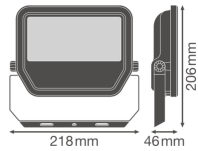

Technische Daten Ledvance LED-Scheinwerfer GEN 3 Weiß 50W 5500lm 100D - 830 Warmweiß | IP65 - Symmetrisch - Ersatz für 100W