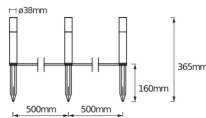

Technische Daten Ledvance LED Smart+
Spotlight Garden Pole 3 Dot Extension 3.1W -
Multicolor | RGBW

[Produkt ansehen](#)

Technische Daten

Artikelnummer	243961
EAN	4058075478251
Marke	Ledvance
Herstellername	SMART WIFI GARDEN POLE RGBW 3PEXT LEDV

Befestigung	Im Boden
Produkttyp	Dekorative LEDs

Informationen zur Leuchte

IP-Schutzklasse	IP65 - staub- und wasserdicht
Produktserie	Smart+

Maße

Länge (mm)	38
Breite (mm)	38

Sensorinformationen

Sensortyp	Kein Sensor
-----------	-------------