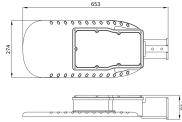

Technische Daten Ledvance LED-
Straßenbeleuchtung Eco Area 150W
18750lm - 830 Warmweiß | IP66

[Produkt ansehen](#)

Technische Daten

Artikelnummer	240870
EAN	4058075557932
Marke	Ledvance
Herstellername	ECOAREASPD 150W 830 IP66 GY 2X1 EUE
Beleuchtungdirekt All-in Garantie	5 Jahre
Durchschnittliche Lebensdauer (Stunden)	50000

Informationen zur Leuchte

Befestigung	Seitlich
Leuchtenverbindung	Kabel, 3-polig
Optikabdeckung	Polycarbonat (PC)
Lichtverteilung	Asymmetrisch
IP-Schutzklasse	IP66 - vollständig wasser- und staubdicht
Prallschutz	IK08 - 5 Joule
Betriebstemperatur	-30°C bis +50°C
Sockelfarbe	Grau
Gehäuse	Aluminium
Farbe des Gehäuses	Grau
Produktserie	Eco

Maße

Länge (mm)	653
Breite (mm)	274
Höhe (mm)	91

Sensorinformationen

Sensortyp	Kein Sensor
-----------	-------------

Warum BeleuchtungDirekt?

-  persönliche **Beratung**
-  **individuelle Angebote**
-  bis zu **7 Jahre Garantie**
-  **einfache Retour**