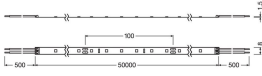

## Technische Daten Ledvance Led-Streifen Value 600 27.5W 600lm 24v - 840 Kaltweiß | 50M/8mm

[Produkt ansehen](#)

## Maße

---

Länge (mm) 50000

Breite (mm) 8

Höhe (mm) 2