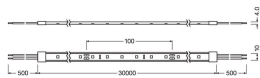

Technische Daten Ledvance Led-Streifen Value 27.5W 2740lm 24v - 840 Kaltweiß | 30M/10mm

[Produkt ansehen](#)

Technische Daten

Artikelnummer	251152
EAN	4058075597471
Marke	Ledvance
Herstellername	LED STRIP VALUE-600 30 meter reel -600/840/30/IP65
Beleuchtungdirekt All-in Garantie	3 Jahre
Durchschnittliche Lebensdauer (Stunden)	20000

Technische Informationen

Technologie	LED
Lampen Spannung (V)	24
Dimmbar	Nicht dimmbar
Farbcode	840 Kaltweiß
Lichtfarbe (Kelvin)	4000 Kaltweiß
Helle Farbe	Weiß
Farbwiedergabestufe (Ra)	80-89 - Gute Farbwiedergabe
Farbsteuerung	Einzelfarbe
Lumen Watt Verhältnis (Lm/W)	94
IP-Schutzklasse	IP65 - staub- und wasserdicht
Produkttyp	LED-Streifen

Produktinformationen

LEDs pro Meter	60
Produktserie	LED STRIP VALUE-600 30 meter reel

Maße

Länge (mm)	30000
Breite (mm)	10
Höhe (mm)	4

Sensorinformationen

Sensortyp	Kein Sensor
-----------	-------------

Warum BeleuchtungDirekt?