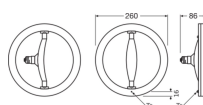

Technische Daten Osram Circolux LED E27 Matt 14.5W
1521lm - 827 Extra Warmweiß | Ersatz für 100W

[Produkt ansehen](#)

Technische Daten

Artikelnummer	242635
EAN	4058075606999
Marke	Osram
Herstellername	LED CIRCOLUX 14,5W/827 230VFRE274X1 OSRAM
Originalverpackung	4
Beleuchtungdirekt All-in Garantie	4 Jahre
Energieeffizienzklasse	F
Durchschnittliche Lebensdauer (Stunden)	15000

Sensortyp	Kein Sensor
-----------	-------------

Produktinformationen

Ausführung	Matt
------------	------

Produktserie	Circolux
--------------	----------

Maße

Durchmesser (mm)	260
------------------	-----

Lampenform	Kreis
------------	-------