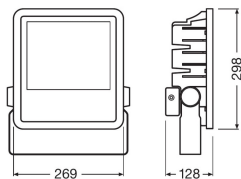

Technische Daten Ledvance LED Flutlicht 150W 6500K 15000lm IP65 Schwarz | Symmetrisch - Ersetzt 400W

[Produkt ansehen](#)

Technische Daten

Artikelnummer	224765
EAN	4058075811027
Marke	Ledvance
Herstellername	FLOODLIGHTLED 150W/6500K BLACK IP65
Beleuchtungdirekt All-in Garantie	3 Jahre
Durchschnittliche Lebensdauer (Stunden)	50000

Technische Informationen

Technologie	LED Integriert
Lampen Spannung (V)	220-240
Dimmbar	Nicht dimmbar
Farbcode	865 Tageslichtweiß
Lichtfarbe (Kelvin)	6500 Tageslichtweiß
Farbwiedergabestufe (Ra)	80-89 - Gute Farbwiedergabe
Helle Farbe	Weiß
Farbsteuerung	Einzelfarbe
Lumen Watt Verhältnis (Lm/W)	100
Abstrahlwinkel (Grad)	100
Leistungsfaktor	>0.95
Produkttyp	LED Flutlichter