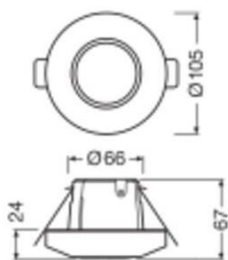

Technische Daten Ledvance Dali-2 Sensoren Light/Presence-8 IR Einbau

[Produkt ansehen](#)

Technische Daten

Artikelnummer	250929
EAN	4058075841949
Marke	Ledvance
Herstellername	DALI-2 SENSORS LIGHT/PRESENCE-8 INFRARED CEILING INTEGRATION
Originalverpackung	24
Beleuchtungdirekt All-in Garantie	5 Jahre

Technische Informationen

Lampen Spannung (V)	10-22,5
Leuchtenverbindung	Schraubenlose Klemme
Befestigung	Einbau
Produkttyp	Zubehör - Sensoren

Produktinformationen

Produktserie	DALI-2 SENSORS

Maße

Höhe (mm)	67
Breite (mm)	105
Durchmesser (mm)	105