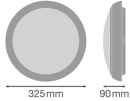

[Produkt ansehen](#)

Technische Daten

Artikelnummer	254838
EAN	4099854480997
Marke	Ledvance
Herstellername	BLKH CBO RD 325 V 16W MS 840 WT LEDV
Beleuchtungdirekt All-in Garantie	5 Jahre
Durchschnittliche Lebensdauer (Stunden)	97000

Technische Informationen

Technologie	LED Integriert
Lampen Spannung (V)	220-240
Dimmbar	Nicht dimmbar
Farbcode	857 Kaltweiß
Lichtfarbe (Kelvin)	5700 Kaltweiß
Farbwiedergabestufe (Ra)	80-89 - Gute Farbwiedergabe
Helle Farbe	Weiß
Farbsteuerung	Einzelfarbe
Lumen Watt Verhältnis (Lm/W)	120
Leistungsfaktor	>0.70
Produkttyp	LED Bulkhead