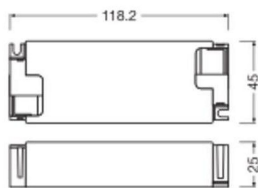

Technische Daten Ledvance LED Treiber Zigbee Direct Performance 30W 220-240V

[Produkt ansehen](#)

Technische Daten

Artikelnummer	256383
EAN	4099854668654
Marke	Ledvance
Herstellername	LED DRIVER ZIGBEE DIRECT PERFORMANCE 30W 220-240V 0A7
Originalverpackung	1
Beleuchtungdirekt All-in Garantie	5 Jahre

Technische Informationen

Technologie	Zubehör
Kompatibilität Smart-Home-System	Ledvance Smart+
Lighting Control	Zigbee
Lampen Spannung (V)	220-240
Dimmbar	Mit ZigBee dimmbar
EVG für den Lampentyp	LED
Eingangsspannung	220-240
Ausgangsspannung	10-52V
Maximale Wattanzahl	30
IP-Schutzklasse	IP20 - nahezu staubdicht
Farbe des Gehäuses	Weiß
Sensortyp	Kein Sensor