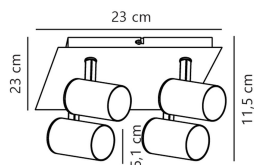

Technische Daten Nordlux Frida 4-Spot Metall Weiß | Geeignet für 4x GU10

[Produkt ansehen](#)

Technische Daten

Artikelnummer	253666
EAN	5701581477285
Marke	Nordlux
Herstellername	Frida 4-Spot Spots White
Beleuchtungsdirekt All-in Garantie	2 Jahre

Technische Informationen

Technologie	Leuchte ohne Leuchtmittel
Lampen Spannung (V)	220-240
Dimmbar	Bei Verwendung eines dimmbaren Leuchtmittels dimmbar
Passend zum	GU10
Inkl. Leuchtmittel	Nein
Anzahl benötigter Lampen	4
Maximale Wattanzahl	35
Schwenkbar	Ja
Befestigung	Decke
Notfallbeleuchtung	Keine Notbeleuchtung
Produkttyp	Dekorative Leuchte ohne Lampe

Informationen zur Leuchte

Leuchtenverbindung	Kabel
IP-Schutzklasse	IP20 - nahezu staubdicht
Sockelfarbe	Weiß
Gehäuse	Metall
Produktserie	Frida

Maße

Länge (mm)	115
Breite (mm)	230
Höhe (mm)	230

Sensorinformationen