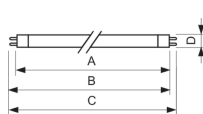

Technische Daten Philips MASTER TL5 HE 35W - 840
Kaltweiß | 145cm - UNP

[Produkt ansehen](#)

Technische Daten

Artikelnummer	180058
EAN	8711500611055
Marke	Philips
Herstellername	MASTER TL5 HE 35W/840 UNP/40
Originalverpackung	40
Beleuchtungdirekt All-in Garantie	1 Jahr
Energieeffizienzklasse	F
Energieeffizienzklasse (alt)	A
Durchschnittliche Lebensdauer (Stunden)	24000
Drehbar	Nein

Technische Informationen

Technologie	Fluoreszierend
Dimmbar	Nur mit dimmbarem Vorschaltgerät dimmbar
Sockel	G5
Farbcode	840 Kaltweiß
Lichtfarbe (Kelvin)	4000 Kaltweiß
Farbwiedergabestufe (Ra)	80-89 - Gute Farbwiedergabe
Helle Farbe	Weiß
Farbsteuerung	Einzelfarbe
Lumen Watt Verhältnis (Lm/W)	104.3

Vorschaltgerät benötigt	Ja
Länge	145cm
Sensortyp	Kein Sensor
Produkttyp	T15/T5 Röhre

Produktinformationen

EOC8	61105555
Produktserie	Master

Maße

Länge (mm)	1450
Durchmesser (mm)	17

Warum BeleuchtungDirekt?