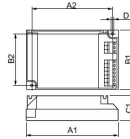

Technische Daten Philips HF-P 218 PL-T/C III 220-240V für 2x18W

[Produkt ansehen](#)

Technische Daten

Originalverpackung 12

Technische Daten

Artikelnummer	180414
EAN	8711500881038
Marke	Philips
Herstellername	HF-P 1/218 PL-T/C III 220-240V
Beleuchtungdirekt All-in Garantie	1 Jahr