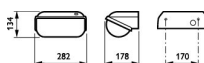

Technische Daten Philips LED Sicherheit Coreline BWC120 Schwarz 14W 1800lm - 830 Warmweiß | 282x178mm - IP54 - Lichtsensor

[Produkt ansehen](#)

## Maße

Länge (mm)	282
Breite (mm)	178
Höhe (mm)	134