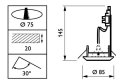

[Produkt ansehen](#)

Technische Daten

Artikelnummer	219803
EAN	8718696070161
Marke	Philips
Herstellername	RS049B LED-40-4.3W-3000-GU10 ALU 50W
Beleuchtungdirekt All-in Garantie	1 Jahr
Durchschnittliche Lebensdauer (Stunden)	25000

Technische Informationen

Technologie	LED Integriert
Passend zum	GU10
Lampen Spannung (V)	220-240
Dimmbar	Dimmbar
Farbcode	830 Warmweiß
Lichtfarbe (Kelvin)	3000 Warmweiß
Farbwiedergabestufe (Ra)	80-89 - Gute Farbwiedergabe
Helle Farbe	Weiß
Farbsteuerung	Einzelfarbe
Lumen Watt Verhältnis (Lm/W)	84.9
Abstrahlwinkel (Grad)	40
Inkl. Treiber	Ja