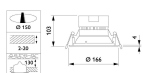

[Produkt ansehen](#)

Technische Daten

Artikelnummer	214402
EAN	8718696852262
Marke	Philips
Herstellername	DN131B LED10S/830 PSU PI6 ALU
Beleuchtungdirekt All-in Garantie	5 Jahre
Durchschnittliche Lebensdauer (Stunden)	50000

Technische Informationen

Notfallbeleuchtung	Keine Notbeleuchtung
Schwenkbar	Nein
Technologie	LED Integriert
Lampen Spannung (V)	220-240
Dimmbar	Nicht dimmbar
Farbcode	830 Warmweiß
Lichtfarbe (Kelvin)	3000 Warmweiß
Farbwiedergabestufe (Ra)	80-89 - Gute Farbwiedergabe
Helle Farbe	Weiß
Farbsteuerung	Einzelfarbe
Inkl. Leuchtmittel	Ja
Inkl. Treiber	Ja