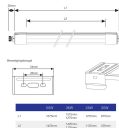

Technische Daten Noxion LED  
Deckenleuchte Extrusion 20W 2200lm  
- 840 Kaltweiß | 70cm

[Produkt ansehen](#)

## Maße

Länge (mm) 700

Breite (mm) 65

Höhe (mm) 65