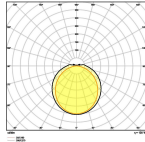

Technische Daten Mehrfachpackung 4x Ledvance LED Feuchtraumleuchte 50W 6100lm - 840 Kaltweiß | 150cm

[Produkt ansehen](#)

Technische Daten

Artikelnummer	257367
EAN	8719157069113
Marke	Ledvance
Herstellername	Multipack 4x DP COMP 1500 V 50W 840 IP66 PS LEDV
Beleuchtungdirekt All-in Garantie	5 Jahre
Durchschnittliche Lebensdauer (Stunden)	75000

Technische Informationen

Technologie	LED Integriert
Lampen Spannung (V)	220-240
Dimmbar	Nicht dimmbar
Helle Farbe	Weiß
Farbcode	840 Kaltweiß
Lichtfarbe (Kelvin)	4000 Kaltweiß
Farbwiedergabestufe (Ra)	80-89 - Gute Farbwiedergabe
Farbsteuerung	Einzelfarbe
Lumen Watt Verhältnis (Lm/W)	123
Leistungsfaktor	>0.90
Inkl. Leuchtmittel	Ja
Länge	150cm