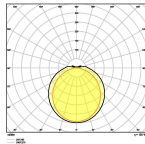

Technische Daten Mehrfachpackung 4x Ledvance LED Feuchtraumleuchte 33W 3960lm - 840 Kaltweiß | 120cm

[Produkt ansehen](#)

Technische Daten

Artikelnummer	257362
EAN	8719157069137
Marke	Ledvance
Herstellernamen	Multipack 4x DP COMP 1200 V 33W 840 IP66 PS LEDV
Beleuchtungdirekt All-in Garantie	5 Jahre
Durchschnittliche Lebensdauer (Stunden)	75000

Technische Informationen

Technologie	LED Integriert
Lampen Spannung (V)	220-240
Dimmbar	Nicht dimmbar
Helle Farbe	Weiß
Farbcode	840 Kaltweiß
Lichtfarbe (Kelvin)	4000 Kaltweiß
Farbwiedergabestufe (Ra)	80-89 - Gute Farbwiedergabe
Farbsteuerung	Einzelfarbe
Lumen Watt Verhältnis (Lm/W)	123
Leistungsfaktor	>0.90
Inkl. Leuchtmittel	Ja
Länge	120cm