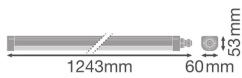

Technische Daten Mehrfachpackung 4x Ledvance LED Feuchtraumleuchte 33W 3960lm - 840 Kaltweiß | 120cm

[Produkt ansehen](#)

Technische Daten

Artikelnummer	257362
EAN	8719157069137
Marke	Ledvance
Herstellernamen	Multipack 4x DP COMP 1200 V 33W 840 IP66 PS LEDV
Beleuchtungdirekt All-in Garantie	5 Jahre
Durchschnittliche Lebensdauer (Stunden)	75000

Technische Informationen

Technologie	LED Integriert
Lampen Spannung (V)	220-240
Dimmbar	Nicht dimmbar
Helle Farbe	Weiß
Farbcode	840 Kaltweiß
Lichtfarbe (Kelvin)	4000 Kaltweiß
Farbwiedergabestufe (Ra)	80-89 - Gute Farbwiedergabe
Farbsteuerung	Einzelfarbe
Lumen Watt Verhältnis (Lm/W)	123
Leistungsfaktor	>0.90
Inkl. Leuchtmittel	Ja
Länge	120cm

Produkttyp

Wasserfeste Wannenleuchten

Informationen zur Leuchte

Befestigung	Oberflächenmontage
Leuchtenverbindung	Anschlusseinheit 3-polig
Optikabdeckung	PC (Polycarbonat)
IP-Schutzklasse	IP66 - vollständig wasser- und staubdicht
Prallschutz	IK08 - 5 Joule
Betriebstemperatur	-20°C bis +45°C
Gehäuse	PC (Polycarbonat)
Sockelfarbe	Weiß
Notfallbeleuchtung	Keine Notbeleuchtung
Produktserie	Compact

Maße

Länge (mm)	1243
Breite (mm)	60
Höhe (mm)	53

Sensorinformationen

Sensortyp

Kein Sensor

Warum BeleuchtungDirekt?

-  persönliche **Beratung**
-  **individuelle Angebote**
-  bis zu **7 Jahre Garantie**
-  **einfache** Retour