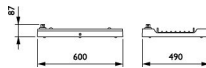

Technische Daten Philips LED-Highbay GentleSpace BY481P SMT-HDXT 232W 35000lm 44D - 840 Kaltweiß | IP65 - Dali Dimmbar

[Produkt ansehen](#)