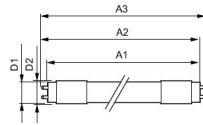

Technische Daten Philips LED Tube T8
CorePro (UN) Ultra Output 15.5W 2400lm -
865 Tageslichtweiß | 120cm Ersatz Für 36W

[Produkt ansehen](#)

Technische Daten

Artikelnummer	248769
EAN	8720169200005
Marke	Philips
Herstellername	CorePro LEDtube UN 1200mm UO 15.5W865 T8
Originalverpackung	20
Beleuchtungdirekt All-in Garantie	3 Jahre
Energieeffizienzklasse	D
Durchschnittliche Lebensdauer (Stunden)	50000
Lampen Spannung (V)	220-240

Technische Informationen

Technologie	LED
Dimmbar	Nicht dimmbar
Sockel	G13
Drehbar	Nein
Farbcode	865 Tageslichtweiß
Lichtfarbe (Kelvin)	6500 Tageslichtweiß
Farbwiedergabestufe (Ra)	80-89 - Gute Farbwiedergabe
Helle Farbe	Weiß
Farbsteuerung	Einzelfarbe
Lumen Watt Verhältnis (Lm/W)	154

Maße

Länge	120cm
Länge (mm)	1213
Durchmesser (mm)	28

Warum BeleuchtungDirekt?

-  persönliche **Beratung**
-  **individuelle** Angebote
-  bis zu **7 Jahre Garantie**
-  **einfache** Retour