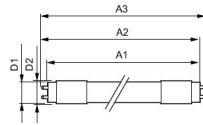

Technische Daten Philips LED Tube T8
CorePro (UN) Ultra Output 23W 3500lm - 840
Kaltweiß | 150cm Ersatz Für 58W

[Produkt ansehen](#)

Technische Daten

Artikelnummer	248775
EAN	8720169200043
Marke	Philips
Herstellername	CorePro LEDtube UN 1500mm UO 23W840 T8
Originalverpackung	20
Beleuchtungdirekt All-in Garantie	3 Jahre
Energieeffizienzklasse	D
Durchschnittliche Lebensdauer (Stunden)	50000
Lampen Spannung (V)	220-240

Technische Informationen

Technologie	LED
Dimmbar	Nicht dimmbar
Sockel	G13
Drehbar	Nein
Farbcode	840 Kaltweiß
Lichtfarbe (Kelvin)	4000 Kaltweiß
Farbwiedergabestufe (Ra)	80-89 - Gute Farbwiedergabe
Helle Farbe	Weiß
Farbsteuerung	Einzelfarbe
Lumen Watt Verhältnis (Lm/W)	152

Maße

Länge	150cm
Länge (mm)	1514
Durchmesser (mm)	28

Warum BeleuchtungDirekt?

-  persönliche **Beratung**
-  **individuelle** Angebote
-  bis zu **7 Jahre Garantie**
-  **einfache** Retour